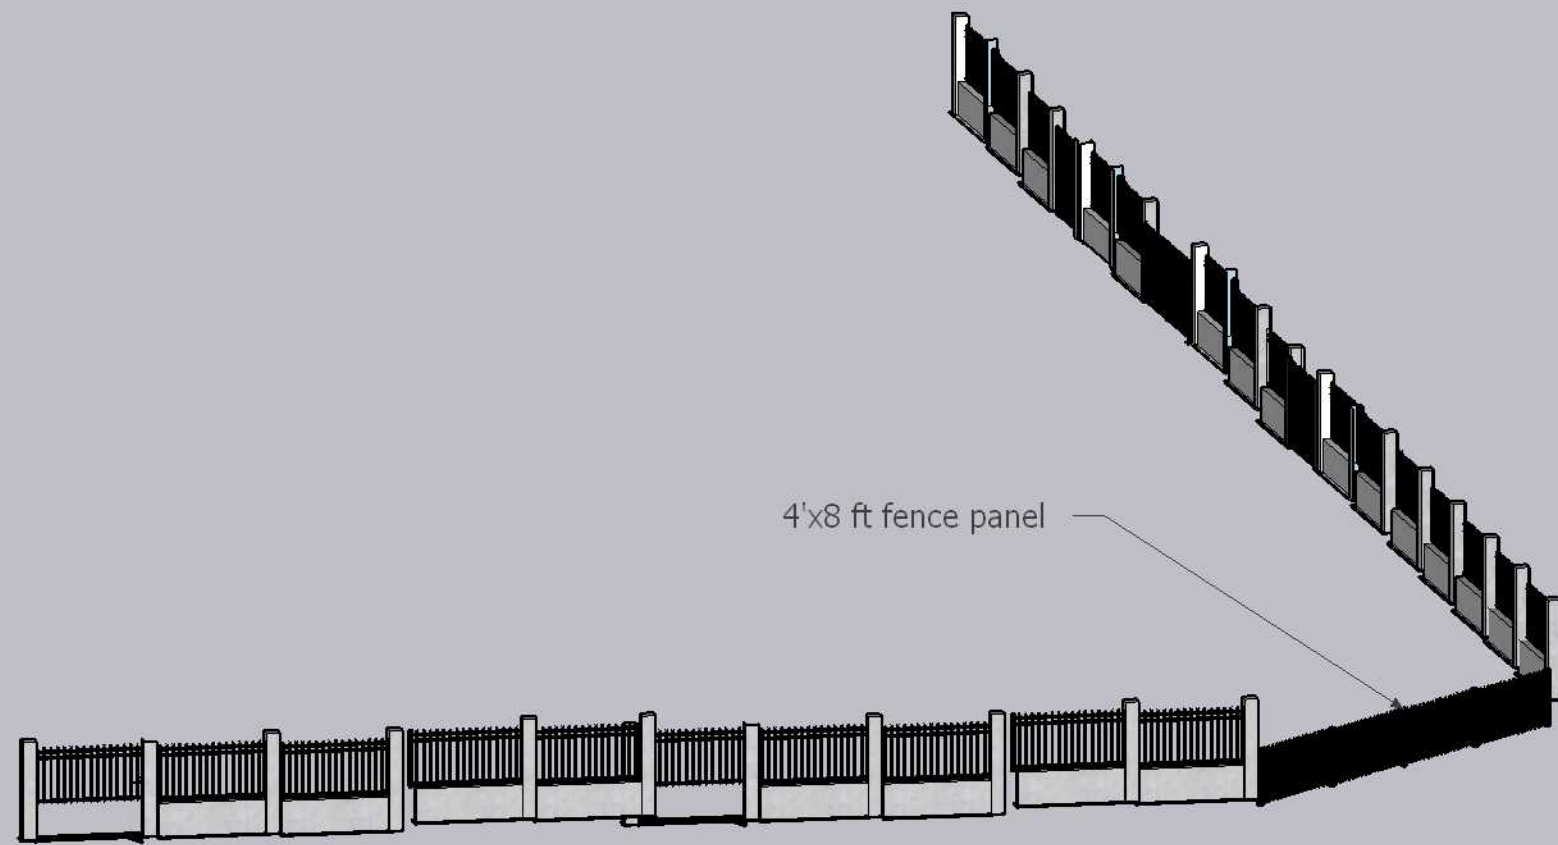

**BROAD ST.**

4'x8 ft fence panel

6ft x 12 ft aluminum sliding gate

**BROAD ST**

Cổng Tam Quan

Vinh Linh Tự Viện

**BROAD ST**