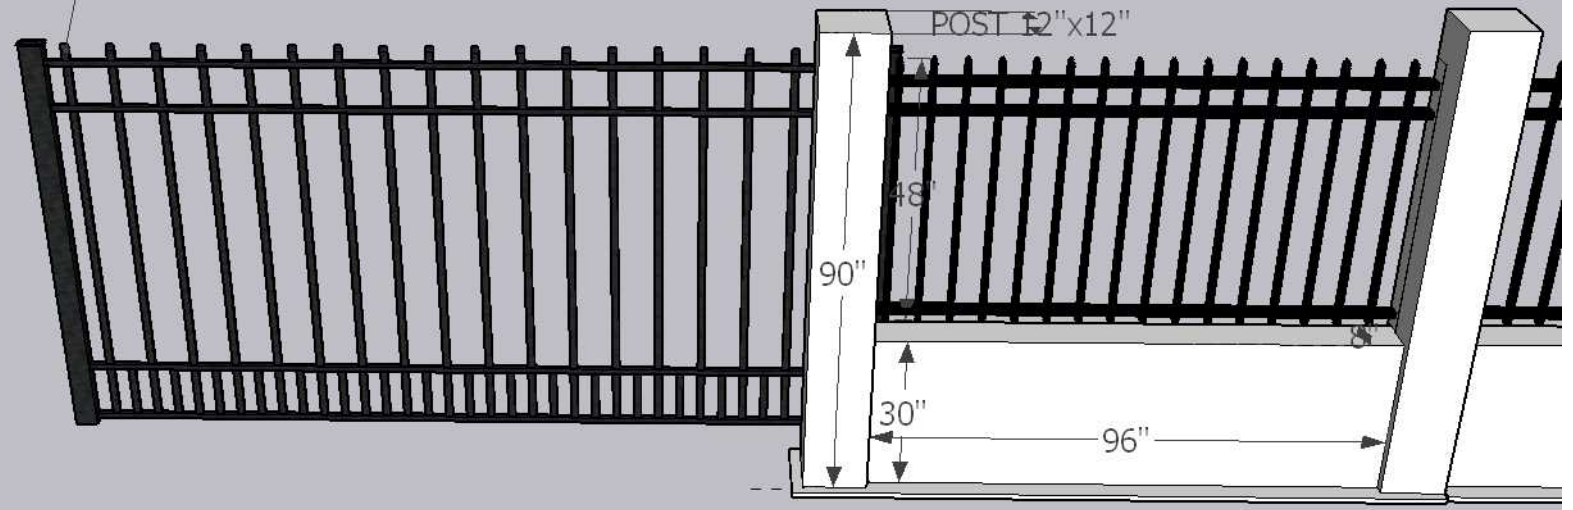

**BROAD ST.**

4'x8 ft fence panel

6ft x 12 ft aluminum sliding gate

**BROAD ST**

Cổng Tam Quan

Vinh Linh Tự Viện

**BROAD ST**