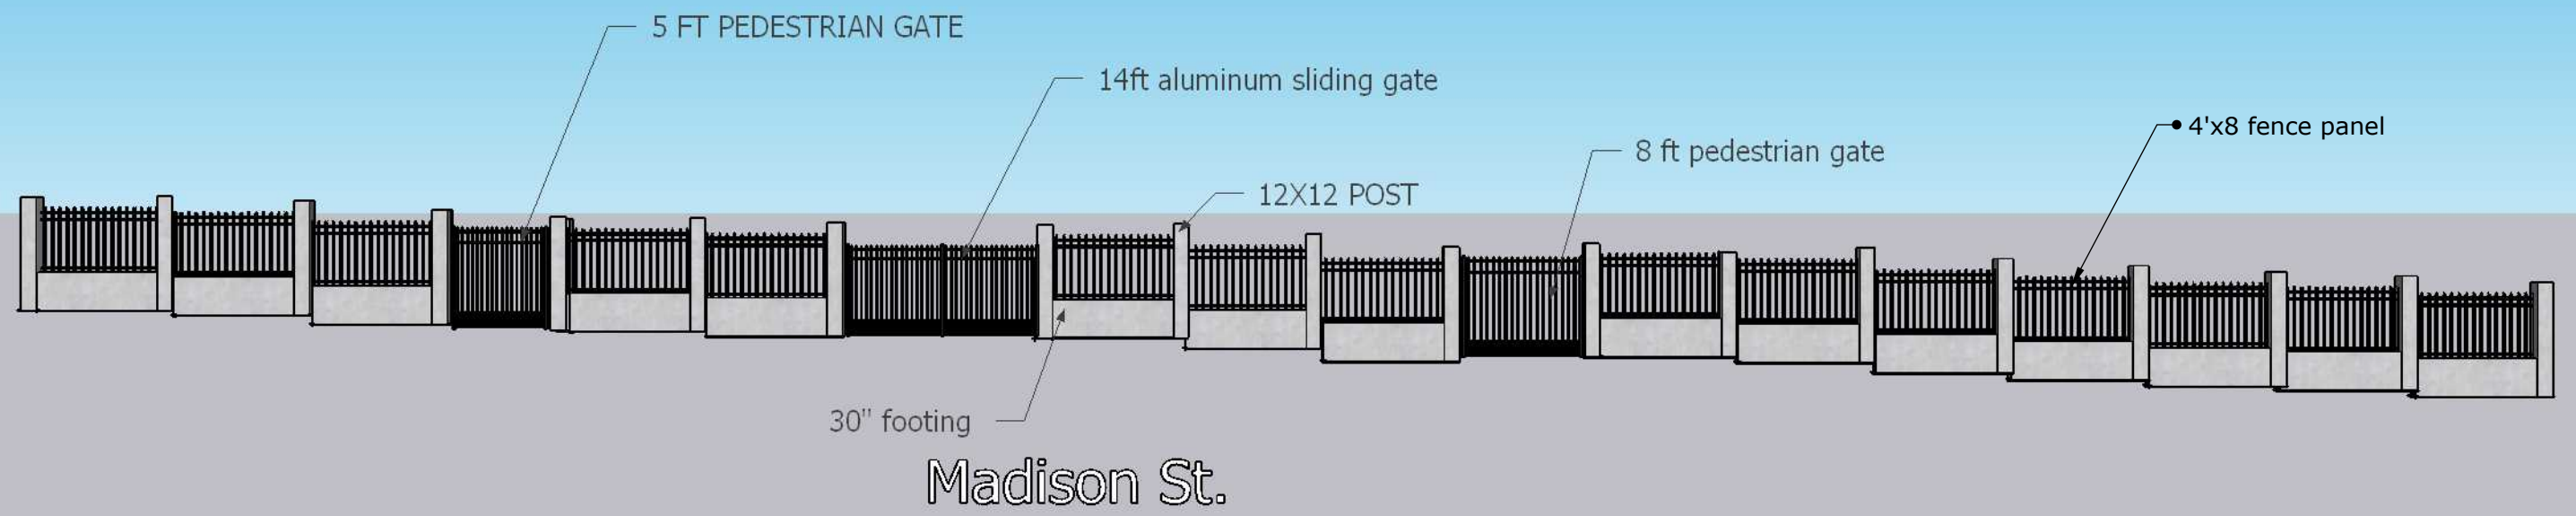

**BROAD ST.**

4'x8 ft fence panel

6ft x 12 ft aluminum sliding gate

**BROAD ST**

Cổng Tam Quan

Vinh Linh Tự Viện

**BROAD ST**