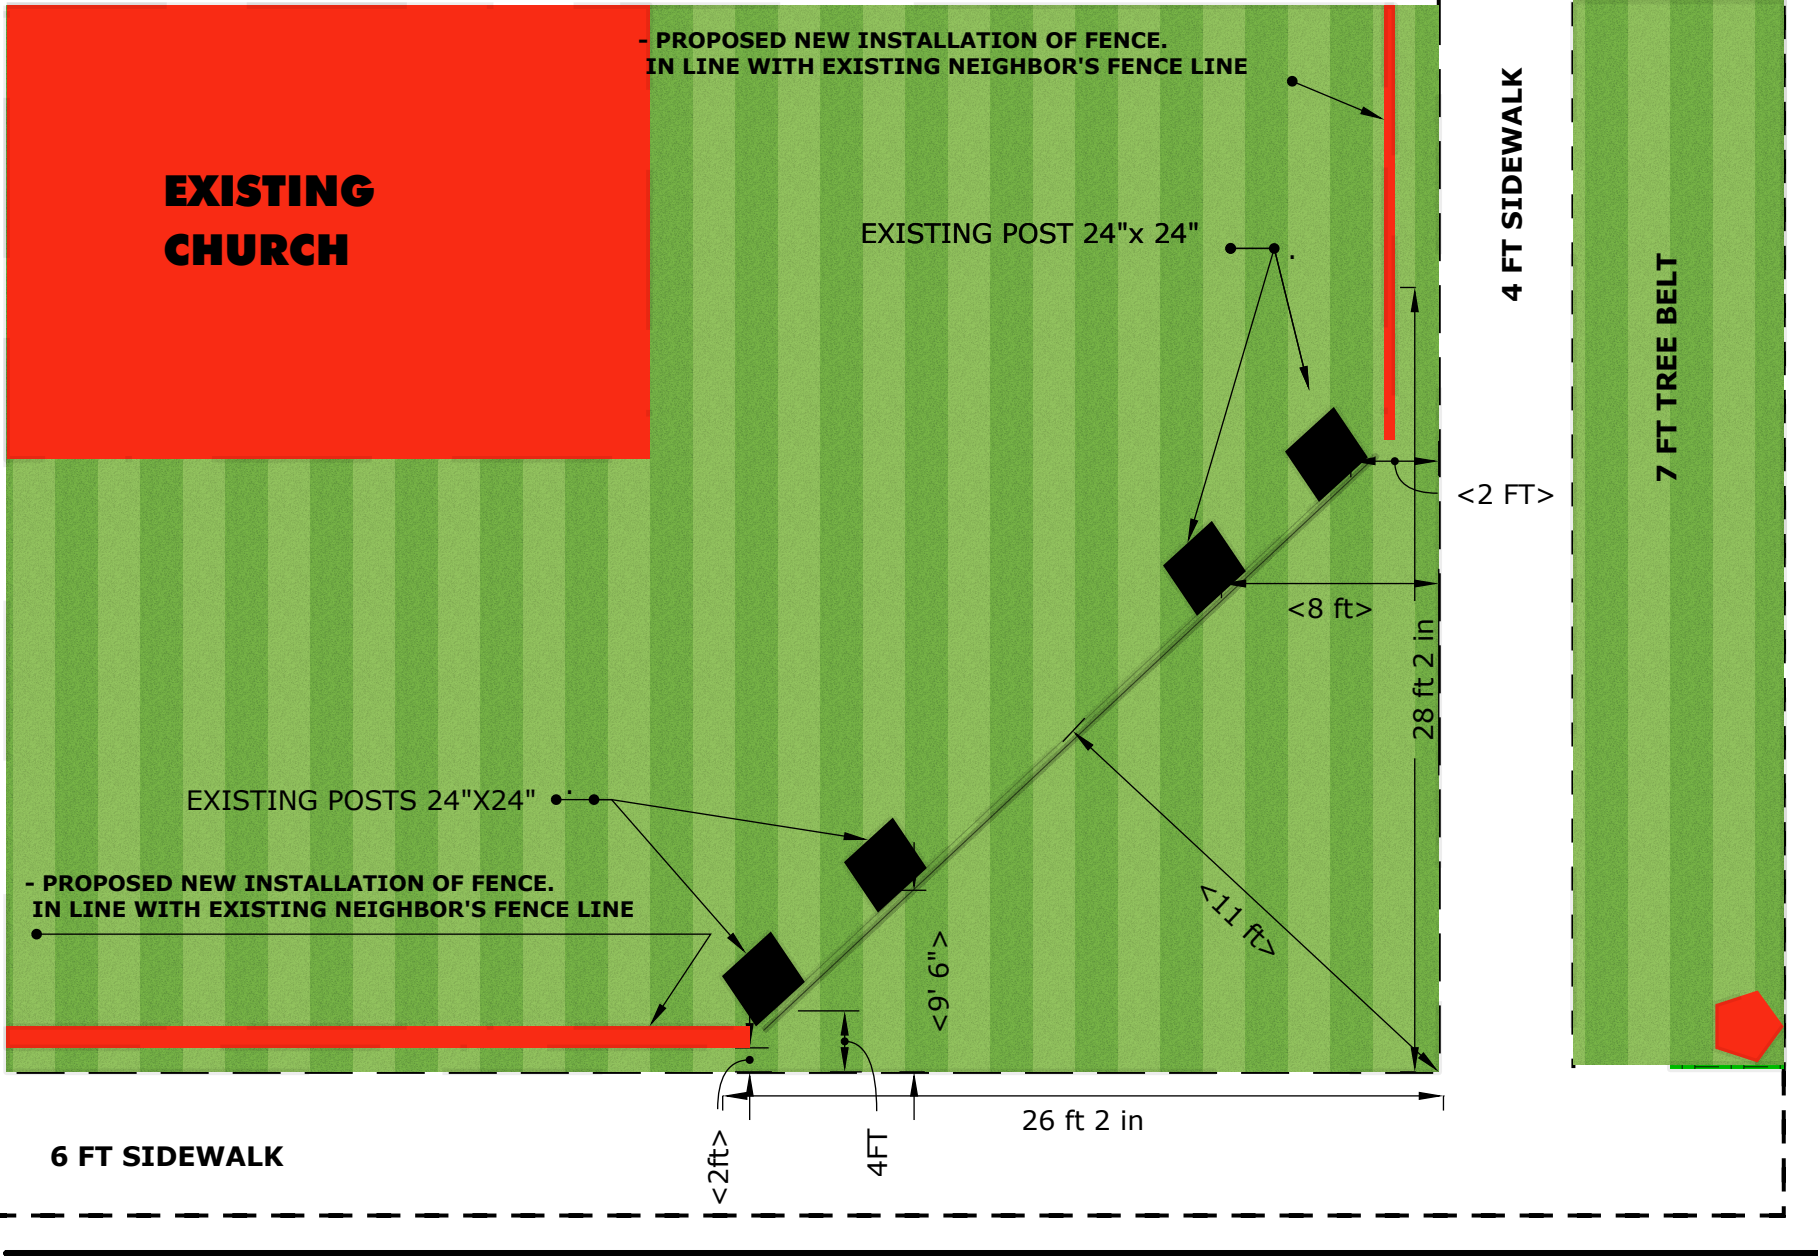

**BROAD ST.**

4'x8 ft fence panel

6ft x 12 ft aluminum sliding gate

**BROAD ST**

Cổng Tam Quan

Vinh Linh Tự Viện

**BROAD ST**