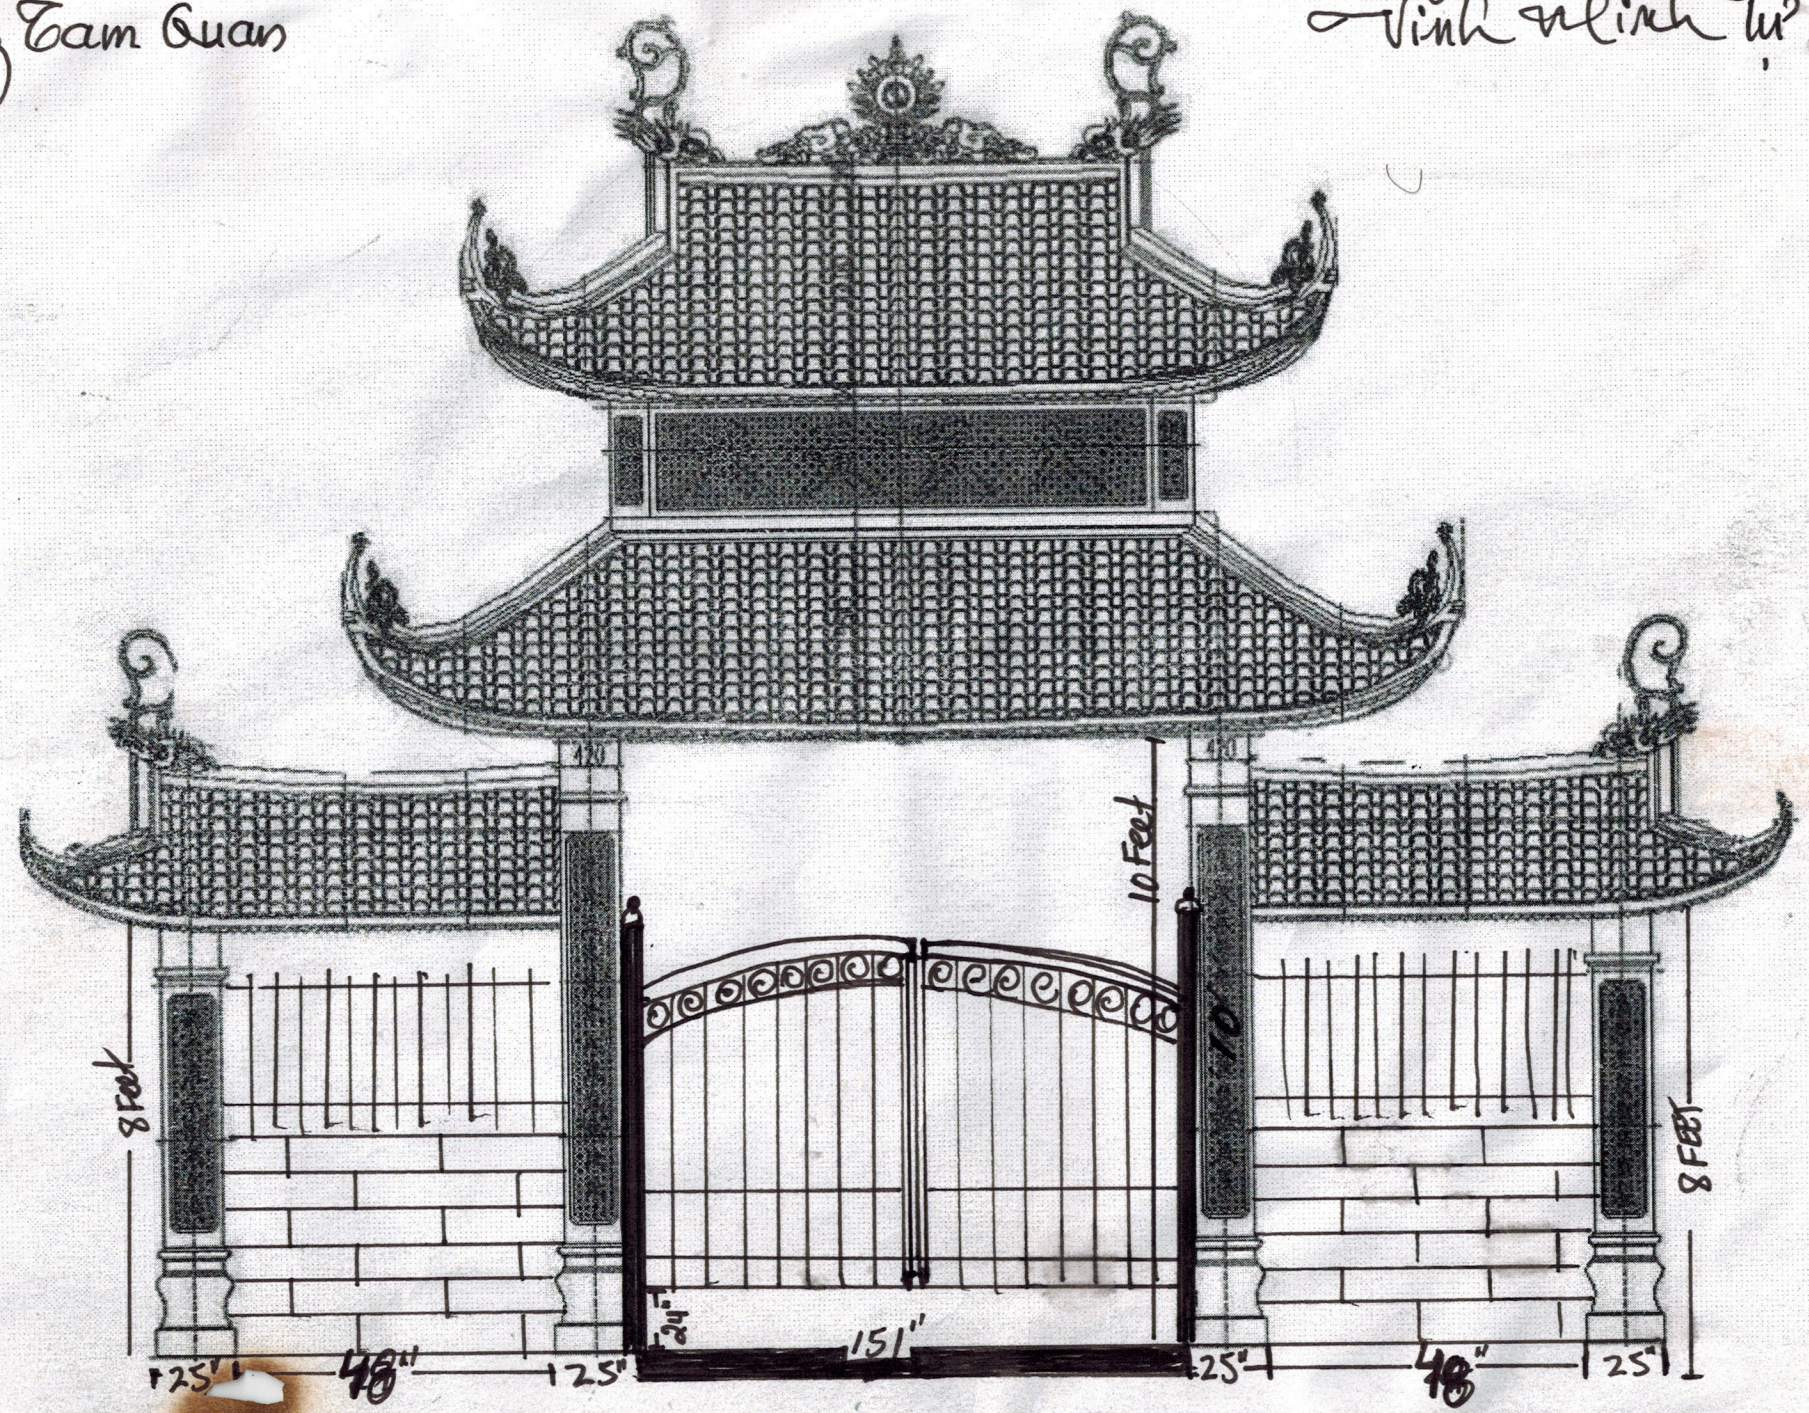

**BROAD ST.**

4'x8 ft fence panel

6ft x 12 ft aluminum sliding gate

**BROAD ST**

Cổng Tam Quan

Vinh Linh Tự Viện

**BROAD ST**